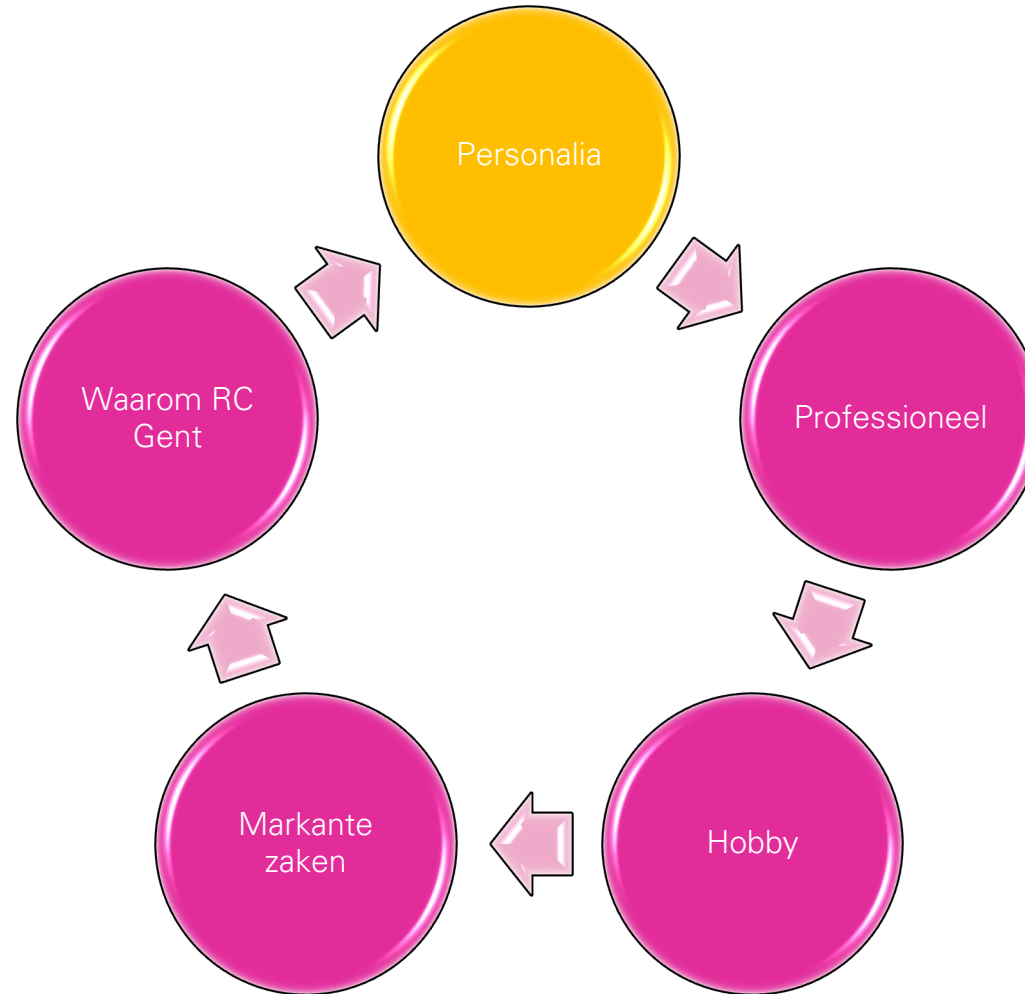

RC Gent: maidenspeech

Frank De clercq
Gent, 27 mei 2024

Kennismaking

Kennismaking

Personalia

Personalia

- 52
 - Gehuwd (Saar)
 - 2 dochters (Lisa 16, Aline 12)
 - SML
 - Parcours:
 - Gent (8)
 - A'pen (6)
 - Sint- Amandsberg (6)
 - Oostakker (13)
 - Nevele (3)
 - SML (10 + 14)
-