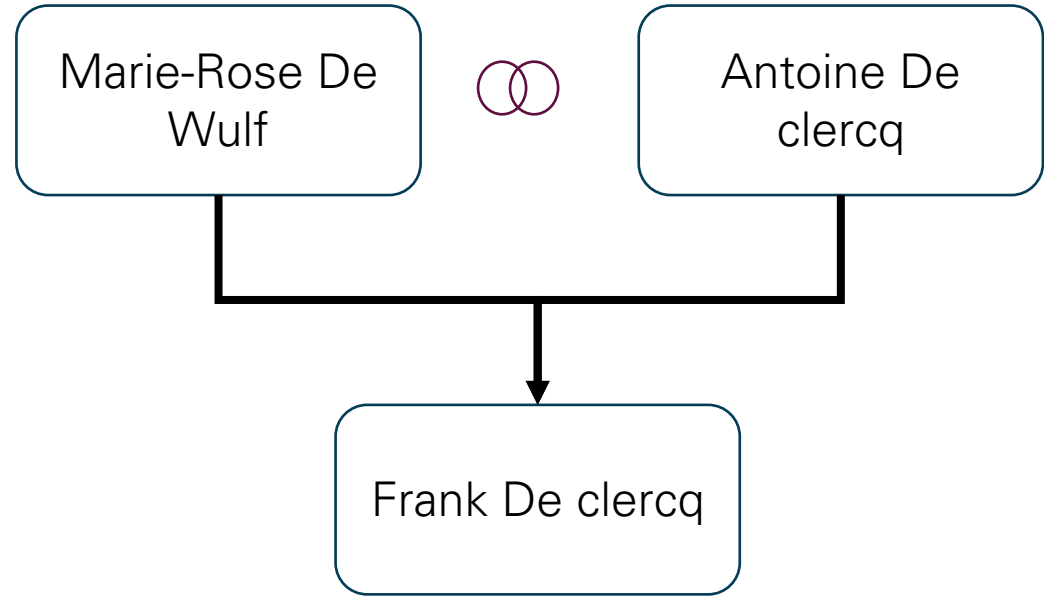

RC Gent: maidenspeech

Frank De clercq
Gent, 27 mei 2024

Kennismaking

Kennismaking

Personalia

Personalia

- 52
 - Gehuwd (Saar)
 - 2 dochters (Lisa 16, Aline 12)
 - SML
 - Parcours:
 - Gent (8)
 - A'pen (6)
 - Sint- Amandsberg (6)
 - Oostakker (13)
 - Nevele (3)
 - SML (10 + 14)
-