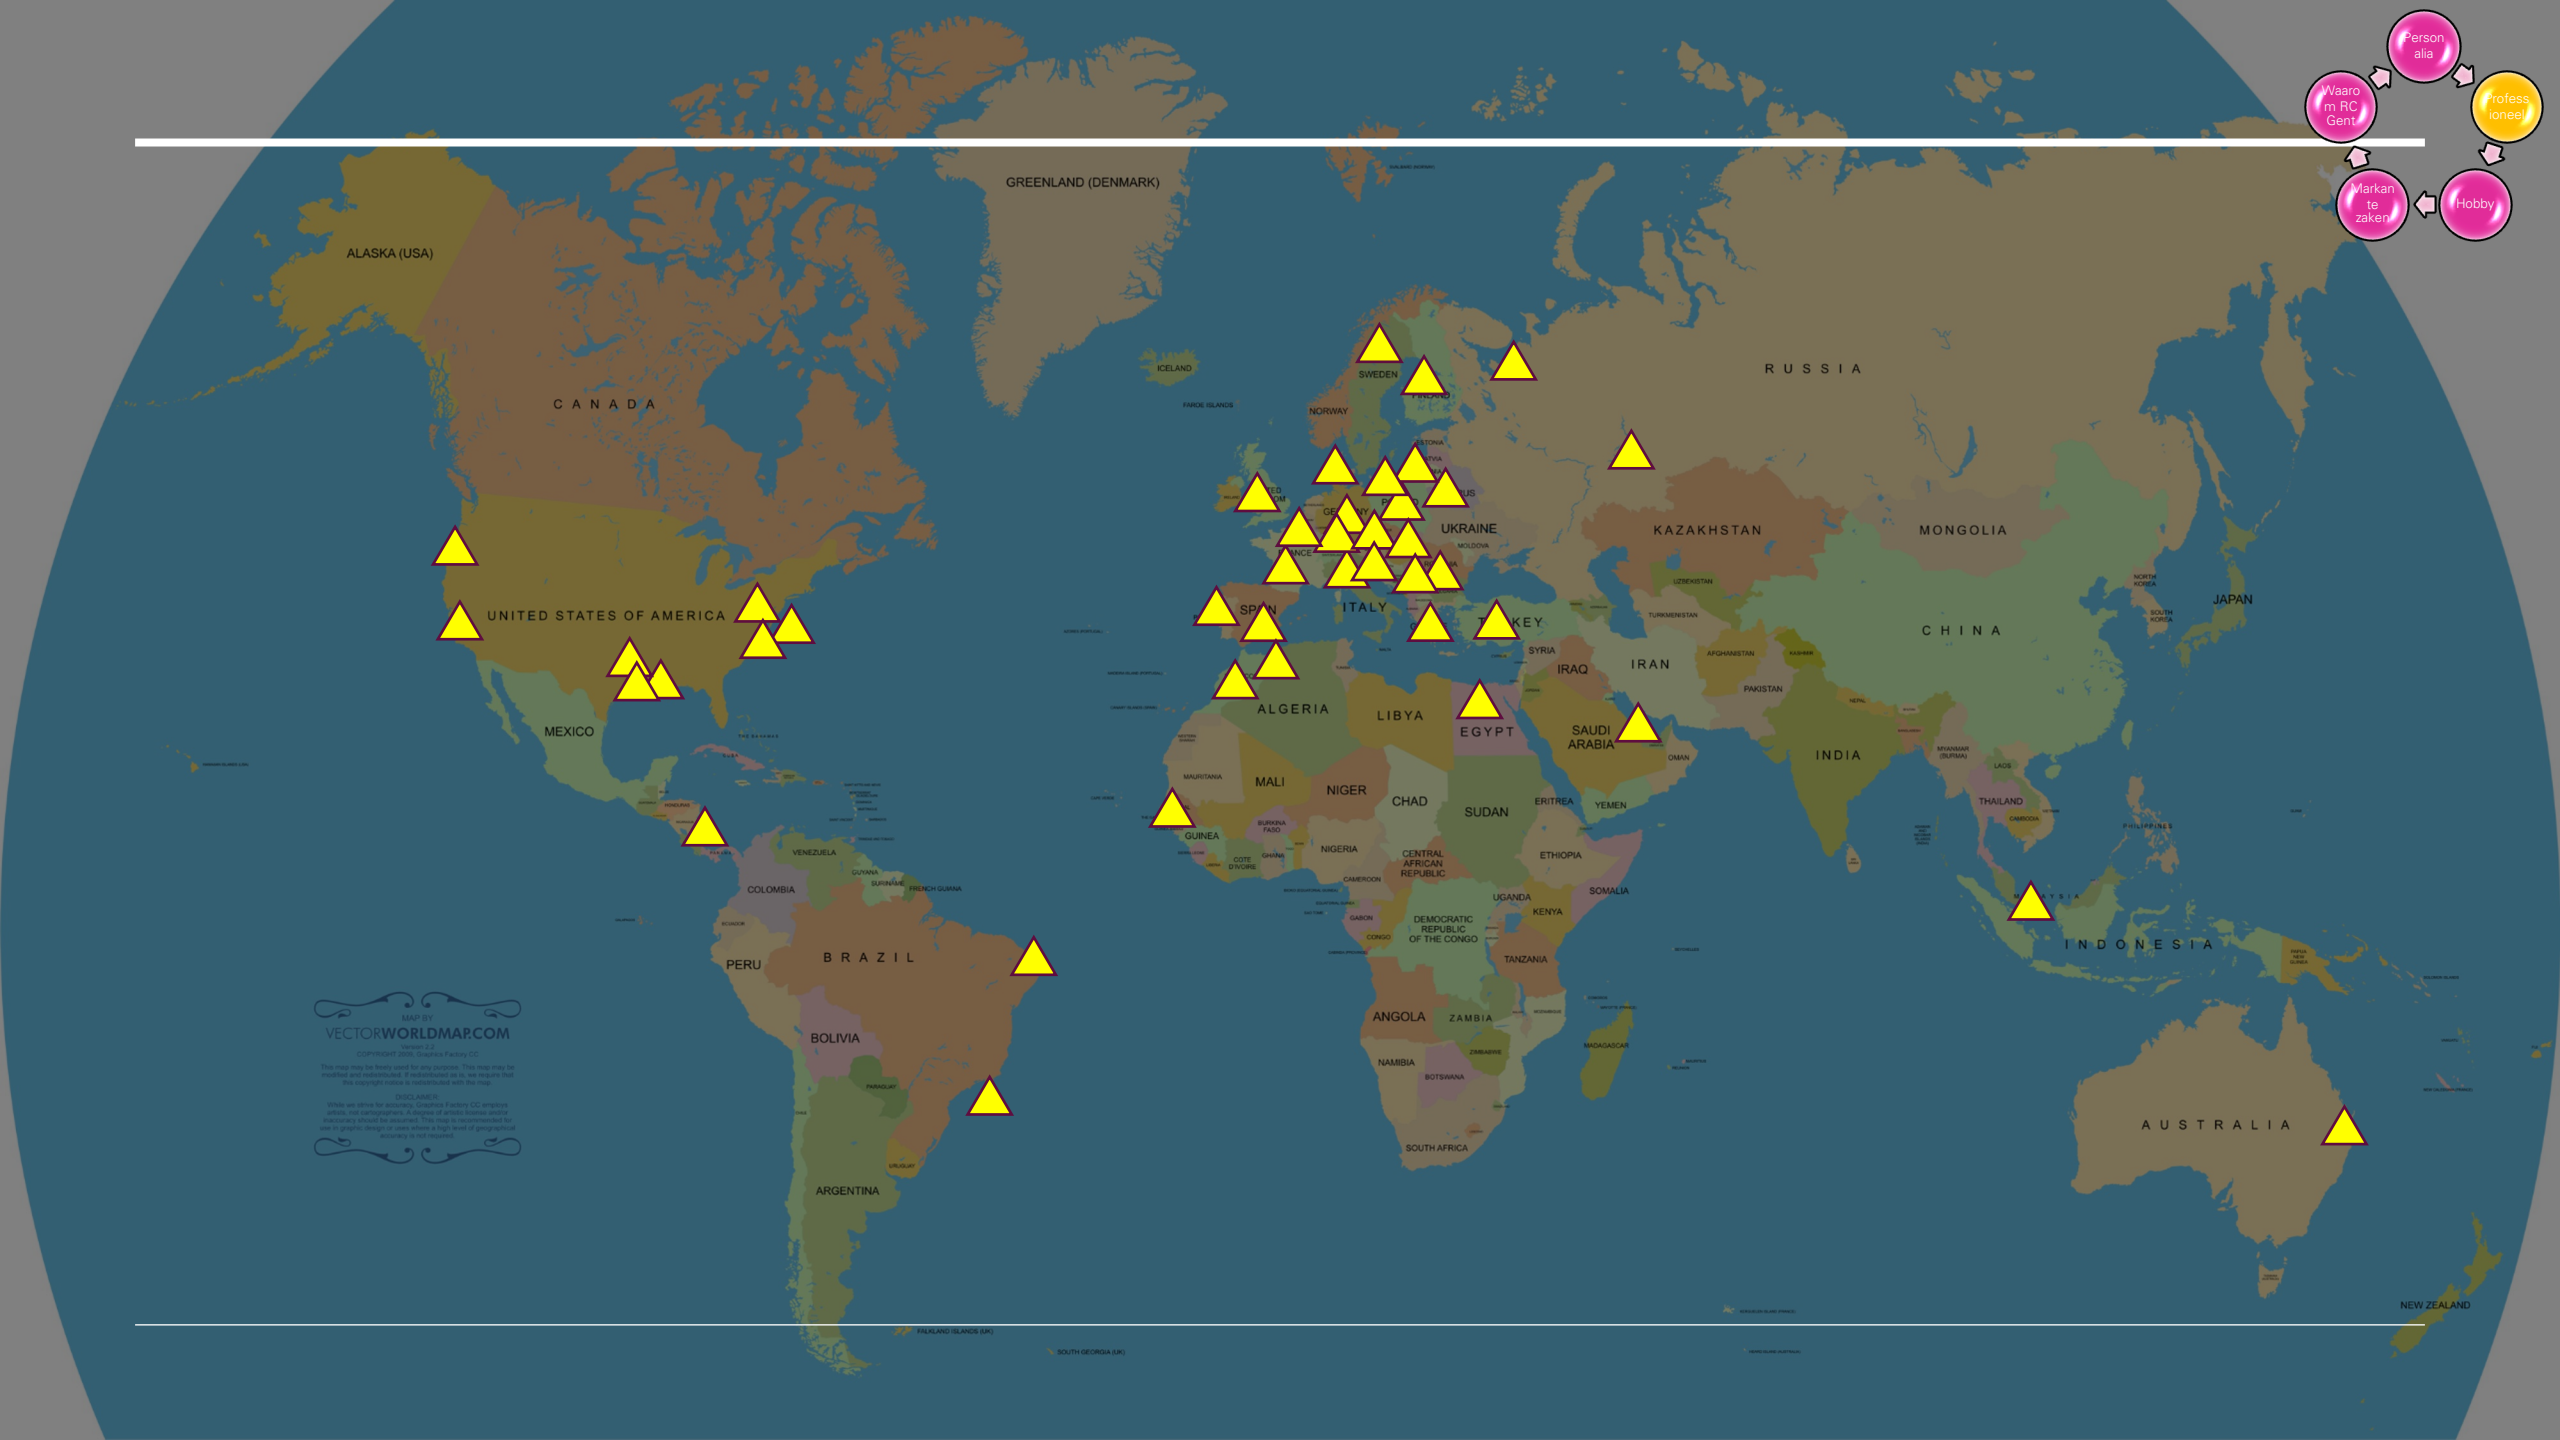

FRILAND ISLANDS (DK)
SOUTH GEORGIA (UK)

© VECTORWORLDMAP.COM

© VECTORWORLDMAP.COM

NEW ZEALAND