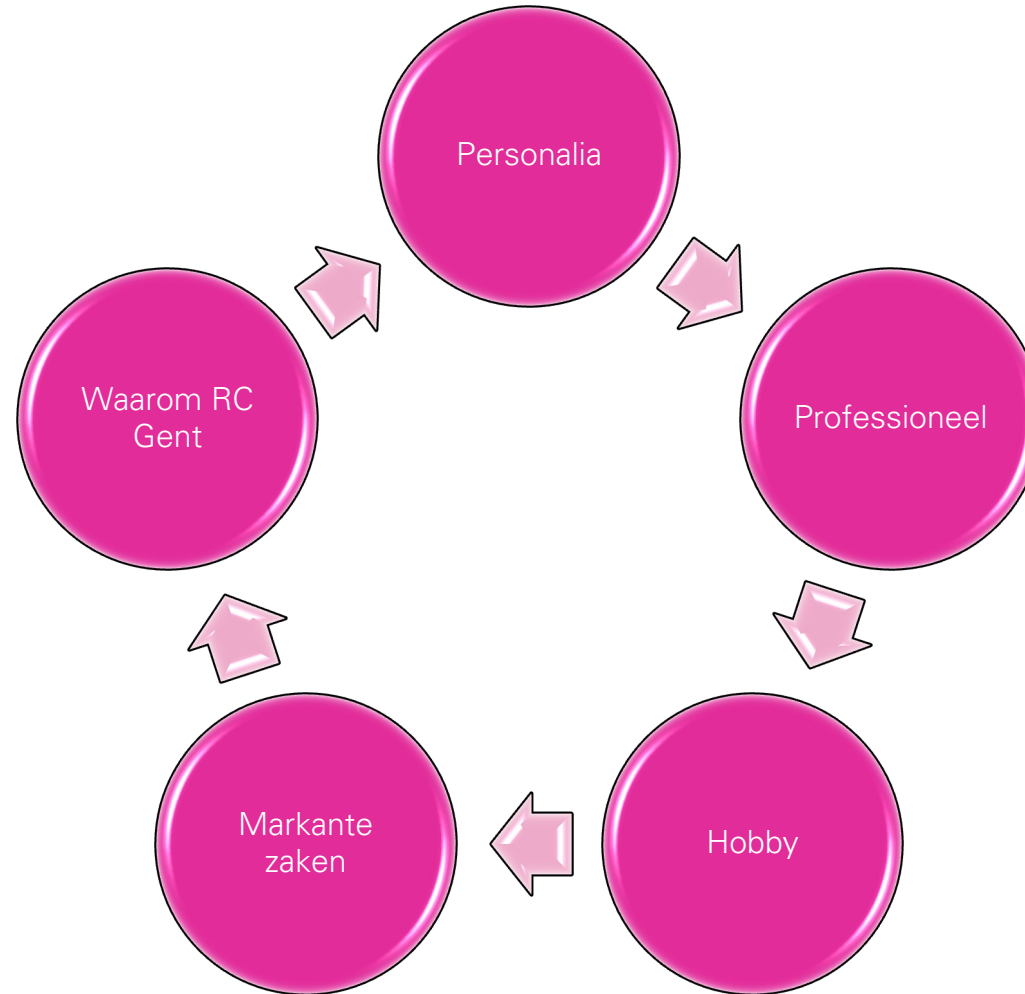

Kennismaking